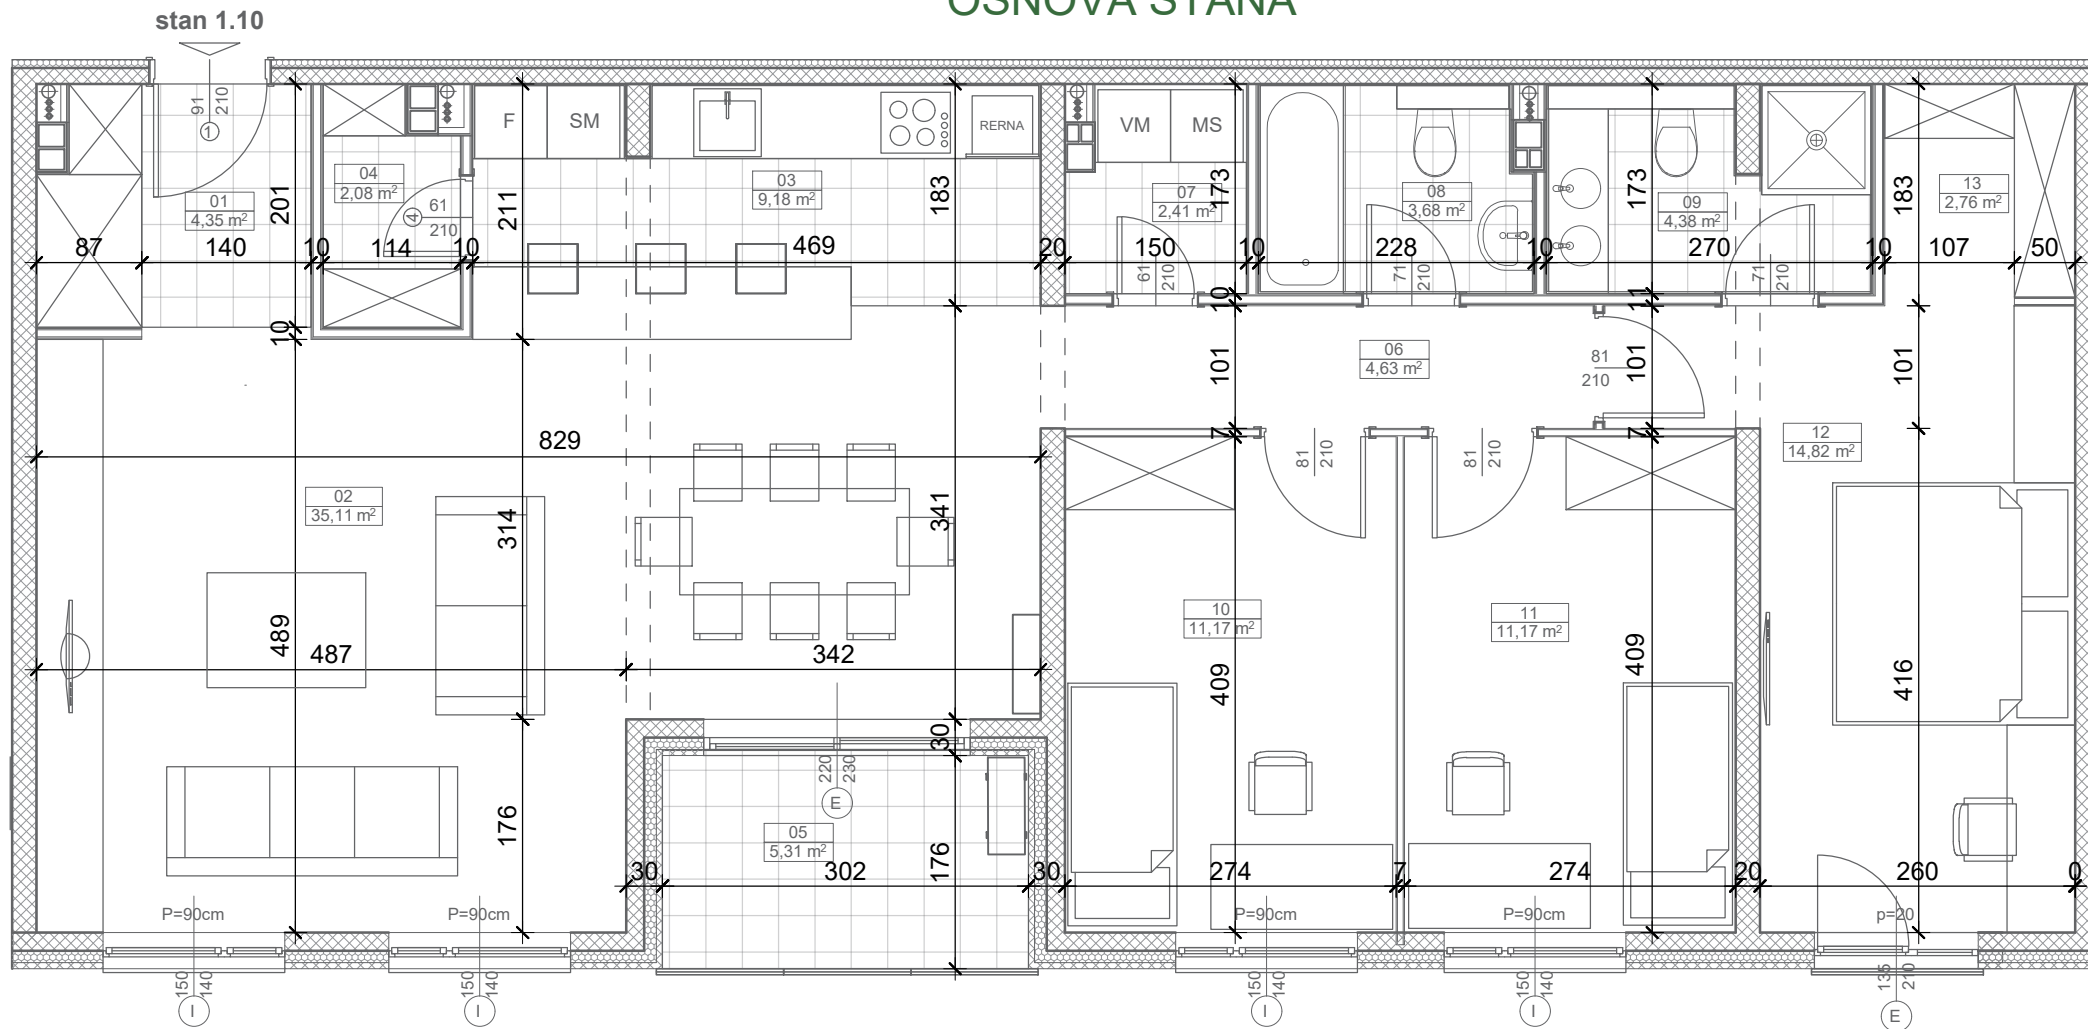

OSNOVA STANA

POVRŠINE

Broj	Prostorija	Površina	Redukovana površina (m ²)
01	Predsoblje	4,35	4,35
02	Dnevni boravak	35,11	35,11
03	Kuhinja	9,32	9,18
04	Ostava	2,08	2,08
05	Lođa	5,31	5,31
06	Degažman	4,63	4,63
07	Vešernica	2,41	2,41
08	Kupatilo	3,80	3,68
09	Kupatilo	4,51	4,38
10	Soba	11,17	11,17
11	Soba	11,17	11,17
12	Soba	14,82	14,82
13	Garderoba	2,76	2,76
NETO		111,44 m ²	111,05 m ²

ZGRADA

L1

STAN

1.10

SOBNOST
ČETVOROSOBA

3D PRIKAZ STANA

SITUACIONI PLAN

SPRATOVI
I, II,
IV, V, VI

POVRŠINA

111,05 m²

PARKNOVI
RESIDENCE