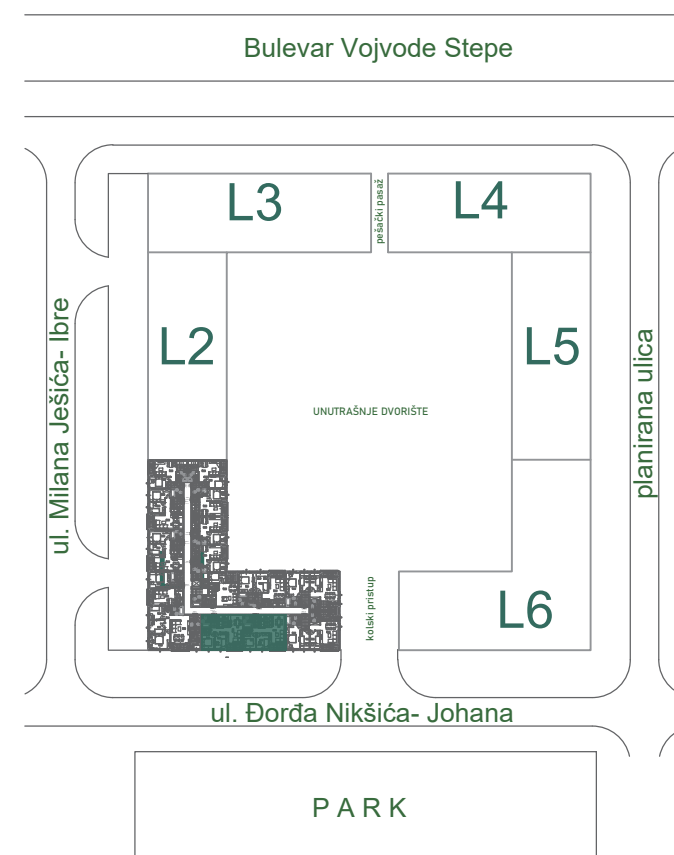

ZGRADA

L1

STAN

1.10

SOBNOST
ČETVOROSOBA

3D PRIKAZ STANA

SITUACIONI PLAN

SPRATOVI
I, II,
IV, V, VI

POVRŠINA

111,05 m²

PARKNOVI
RESIDENCE