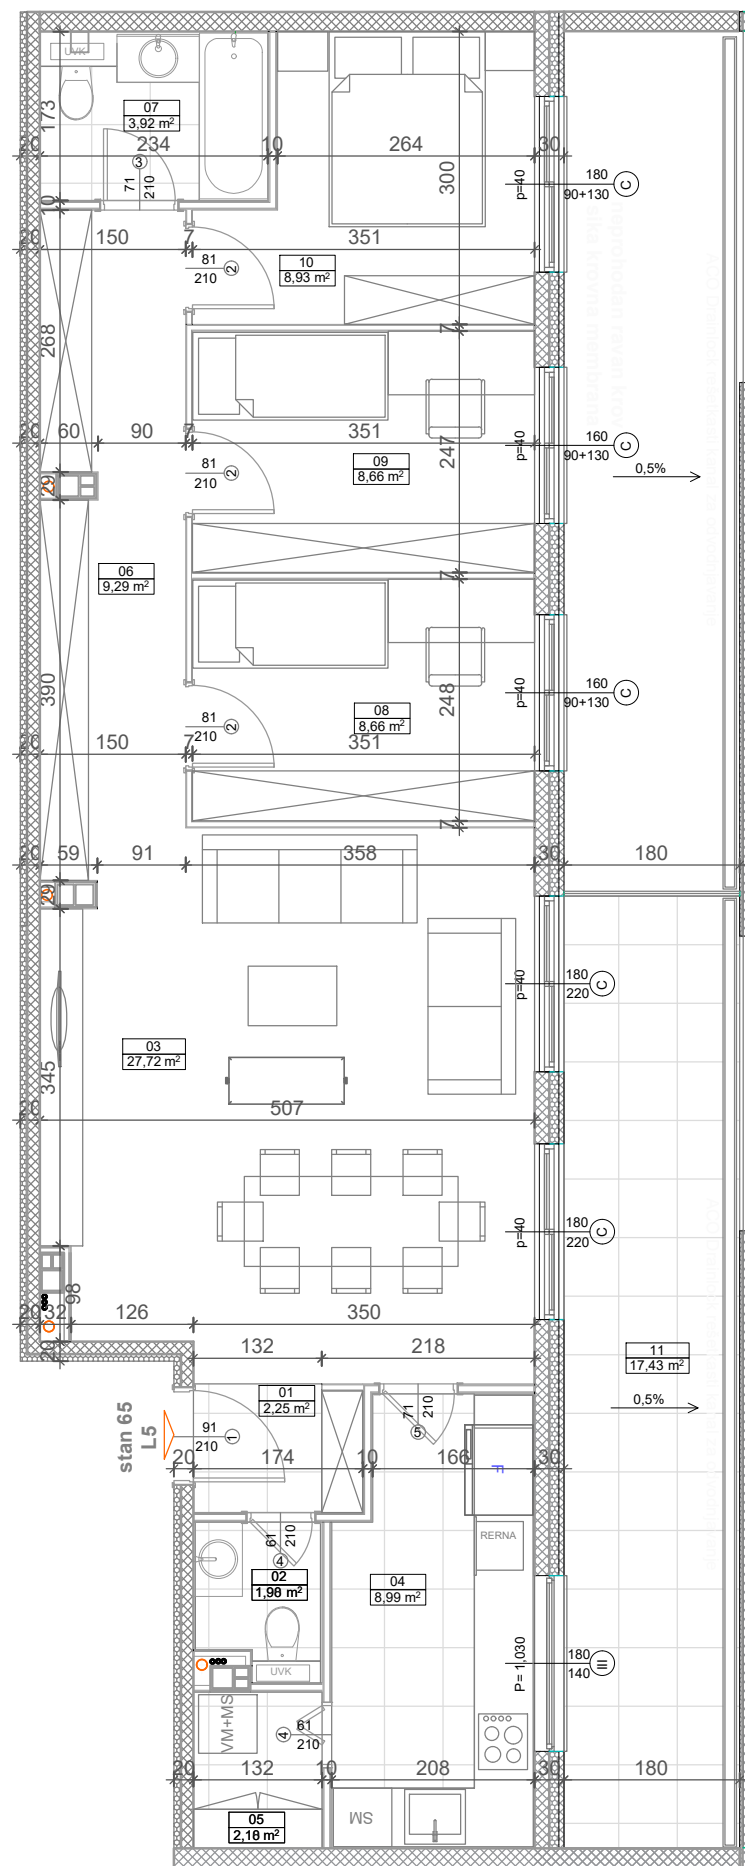

OSNOVA STANA

3D PRIKAZ STANA

ZGRADA

L5

STAN

5.65

SOBNOST
ČETVOROSOBAN

SPRATOVI
VII
(PENTHOUSE)

POVRŠINA

99,85 m²

POVRŠINE

Broj	Prostorija	Površina	Redukovana površina (m ²)
01	Ulaz /Predsoblje	2,25	2,25
02	Toalet	1,96	1,90
03	Dnevni boravak	27,72	27,72
04	Kuhinja	9,13	8,99
05	Ostava/vešernica	2,10	2,10
06	Degažman	9,29	9,29
07	Kupatilo	4,04	3,92
08	Soba	8,66	8,66
09	Soba	8,66	8,66
10	Soba	8,93	8,93
11	Terasa	17,43	17,43
NETO		100,17 m ²	99,85 m ²

SITUACIONI PLAN

Bulevar Vojvode Stepe

PARKNOVI
RESIDENCE