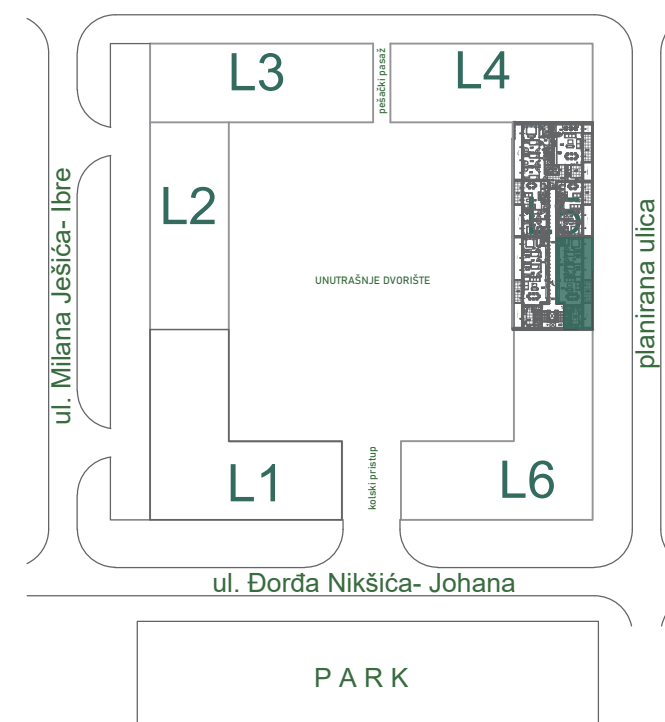

OSNOVA STANA

3D PRIKAZ STANA

ZGRADA

L5

STAN

5.65

SOBNOST
ČETVOROSOBAN

SPRATOVI
VII
(PENTHOUSE)

POVRŠINA

99,85 m²

POVRŠINE

Broj	Prostorija	Površina	Redukovana površina (m ²)
01	Ulaz /Predsoblje	2,25	2,25
02	Toalet	1,96	1,90
03	Dnevni boravak	27,72	27,72
04	Kuhinja	9,13	8,99
05	Ostava/vešernica	2,10	2,10
06	Degažman	9,29	9,29
07	Kupatilo	4,04	3,92
08	Soba	8,66	8,66
09	Soba	8,66	8,66
10	Soba	8,93	8,93
11	Terasa	17,43	17,43
NETO		100,17 m ²	99,85 m ²

SITUACIONI PLAN

Bulevar Vojvode Stepe

PARKNOVI
RESIDENCE