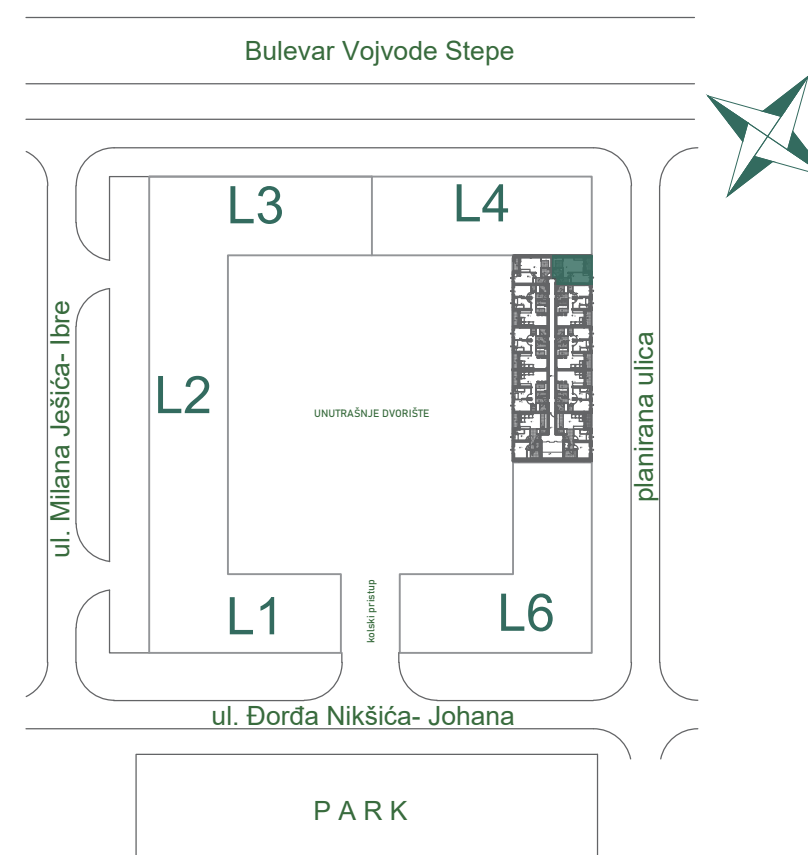

3D PRIKAZ STANA

ZGRADA

L5

STAN

5.6

SOBNOST

DVOSOBAN

SPRATOVI

**I, II, III,
IV, V, VI**

POVRŠINA

39,36 m²

SITUACIONI PLAN

PARKNOVI
RESIDENCE