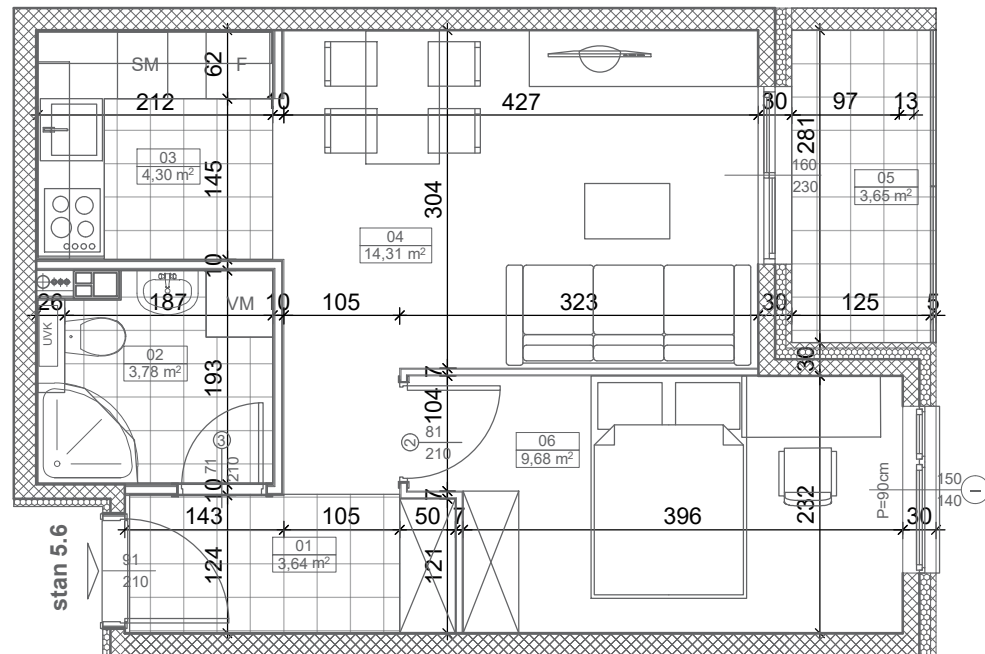

OSNOVA STANA

POVRŠINE

Broj	Prostorija	Površina	Redukovana površina (m ²)
01	Predsooblje	3,64	3,64
02	Kupatilo	3,89	3,78
03	Kuhinja	4,37	4,30
04	Dnevni boravak	14,31	14,31
05	Lođa	3,65	3,65
06	Soba	9,68	9,68
NETO		39,54 m ²	39,36 m ²

3D PRIKAZ STANA

ZGRADA

L5

STAN

5.6

SOBNOST

DVOSOBAN

SPRATOVI

**I, II, III,
IV, V, VI**

POVRŠINA

39,36 m²

SITUACIONI PLAN

PARKNOVI
RESIDENCE