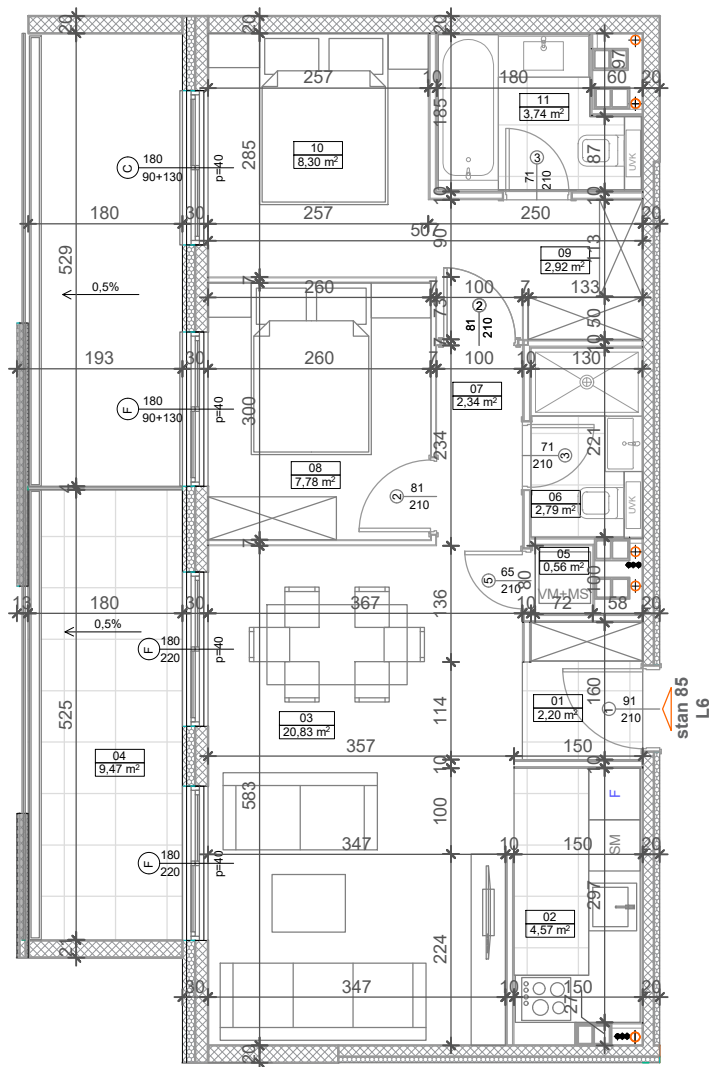

OSNOVA STANA

3D PRIKAZ STANA

ZGRADA

L6

STAN

6.85

SOBNOST
TROSOBAN

SPRATOVI
VII
(PENTHOUSE)

POVRŠINA

65,50 m²

POVRŠINE

Broj	Prostorija	Površina	Redukovana površina (m ²)
01	Predсобlje	2,20	2,20
02	Kuhinja	4,64	4,57
03	Dnevni boravak	20,83	20,83
04	Terasa	9,47	9,47
05	Ostava /vešernica	0,57	0,56
06	Toalet	2,87	2,79
07	Degažman	2,34	2,34
08	Soba	7,78	7,78
09	Garderoba	2,92	2,92
10	Soba	8,30	8,30
11	Kupatilo	3,86	3,74
NETO		65,78 m ²	65,50 m ²