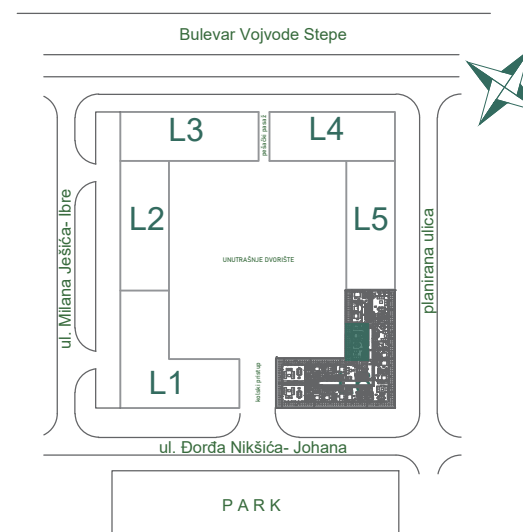

SITUACIONI PLAN