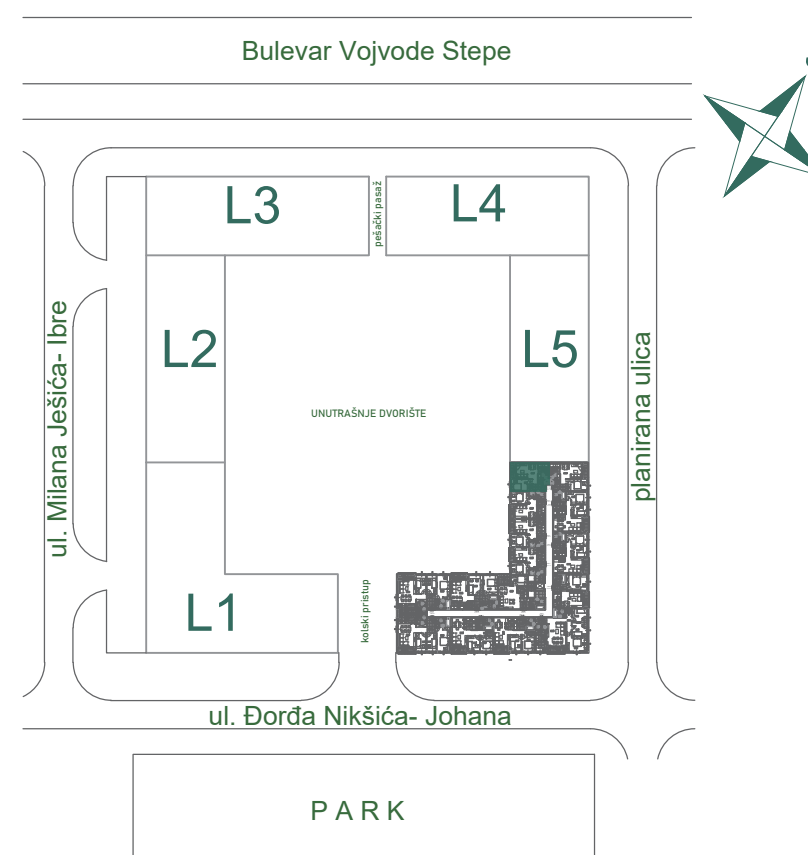

3D PRIKAZ STANA

SITUACIONI PLAN

ZGRADA

L6

STAN

6.4

SOBNOST
DVOSOBAN

SPRATOVI
**I, II, III,
IV, V, VI**

POVRŠINA

39,40 m²

PARKNOVI
RESIDENCE