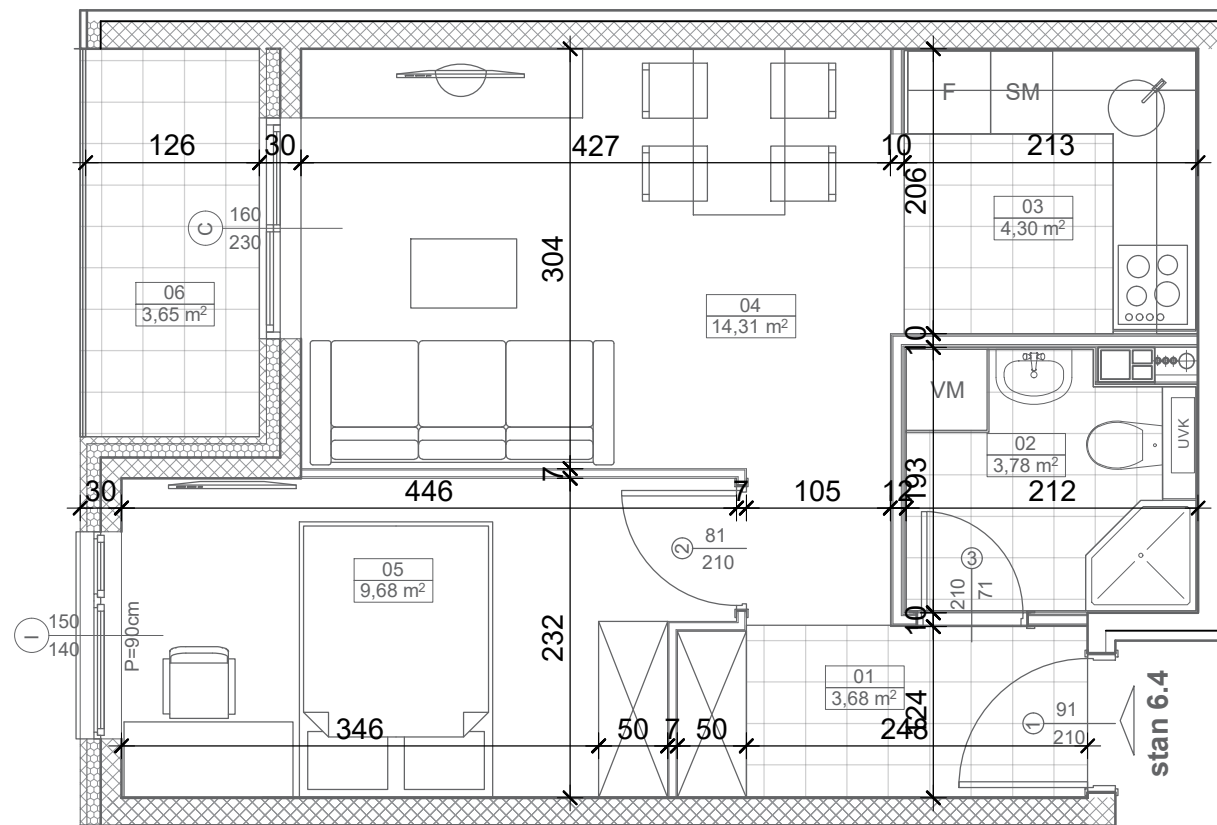

OSNOVA STANA

POVRŠINE

Broj	Prostorija	Površina	Redukovana površina (m ²)
01	Predsoblje	3,68	3,68
02	Kupatilo	3,89	3,78
03	Kuhinja	4,37	4,30
04	Dnevni boravak	14,31	14,31
05	Soba	9,68	9,68
06	Lođa	3,65	3,65
NETO		39,58 m ²	39,40 m ²

3D PRIKAZ STANA

SITUACIONI PLAN

ZGRADA

L6

STAN

6.4

SOBNOST
DVOSOBAN

SPRATOVI
**I, II, III,
IV, V, VI**

POVRŠINA

39,40 m²

PARKNOVI
RESIDENCE