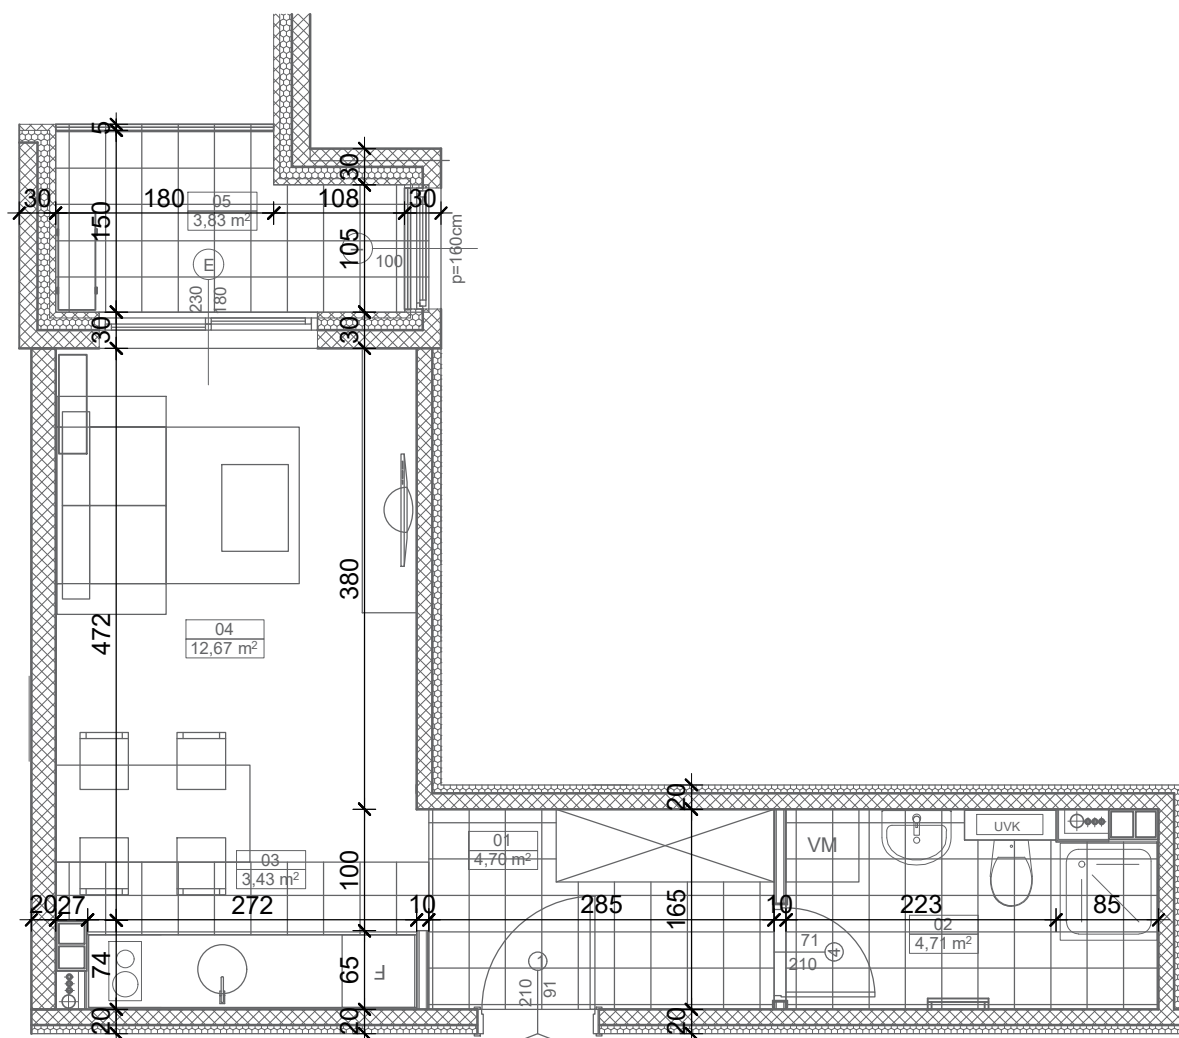

## OSNOVA STANA

stan 6.14

## POVRŠINE

Broj	Prostorija	Površina	Redukovana površina (m2)
01	Predsoblje	4,70	4,70
02	Kupatilo	4,85	4,71
03	Kuhinja	3,48	3,43
04	Dnevni boravak	12,67	12,67
05	Loda	3,83	3,83
NETO		29,53 m <sup>2</sup>	29,34 m <sup>2</sup>

## SITUACIONI PLAN