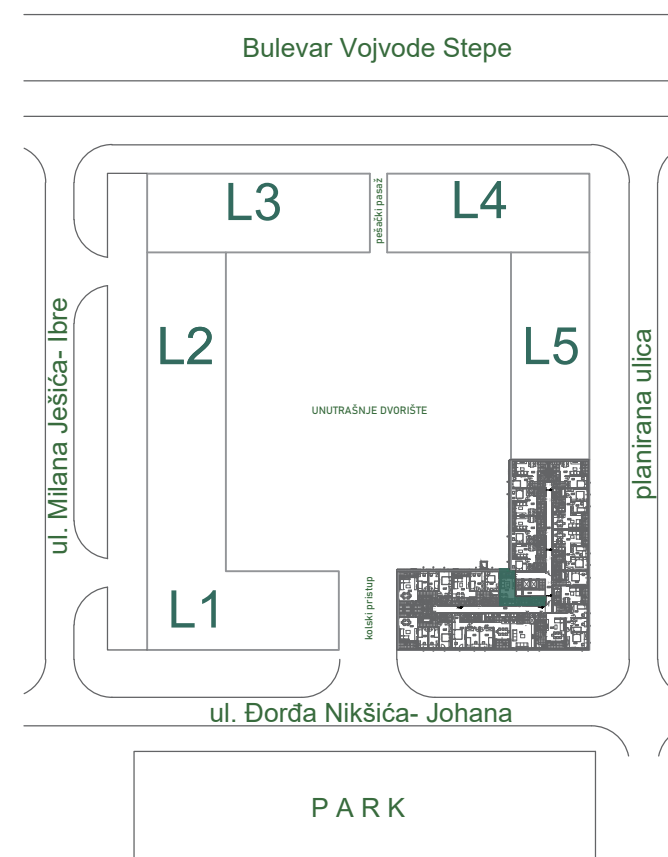

## OSNOVA STANA

stan 6.14

## SITUACIONI PLAN

29,34 m<sup>2</sup>

PARKNOVI  
RESIDENCE