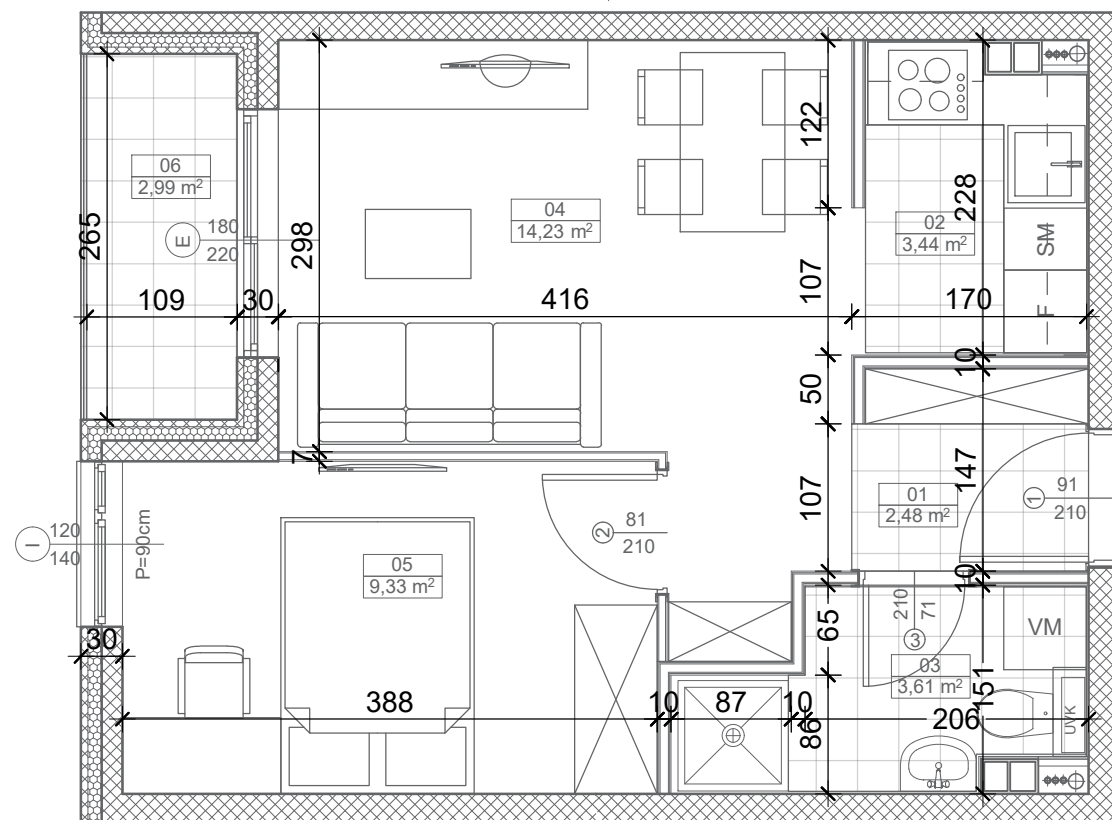

OSNOVA STANA

stan 6.1

POVRŠINE

Broj	Prostorija	Površina	Redukovana površina (m ²)
01	Predsoblje	2,48	2,48
02	Kuhinja	3,50	3,44
03	Kupatilo	3,73	3,61
04	Dnevni boravak	14,23	14,23
05	Soba	9,33	9,33
06	Lođa	2,99	2,99
NETO		36,26 m ²	36,08 m ²

3D PRIKAZ STANA

SITUACIONI PLAN

ZGRADA

L6

STAN

6.1

SOBNOST

DVOSOBAN

SPRATOVI

**I, II, III,
IV, V, VI**

POVRŠINA

36,08 m²

PARKNOVI
RESIDENCE