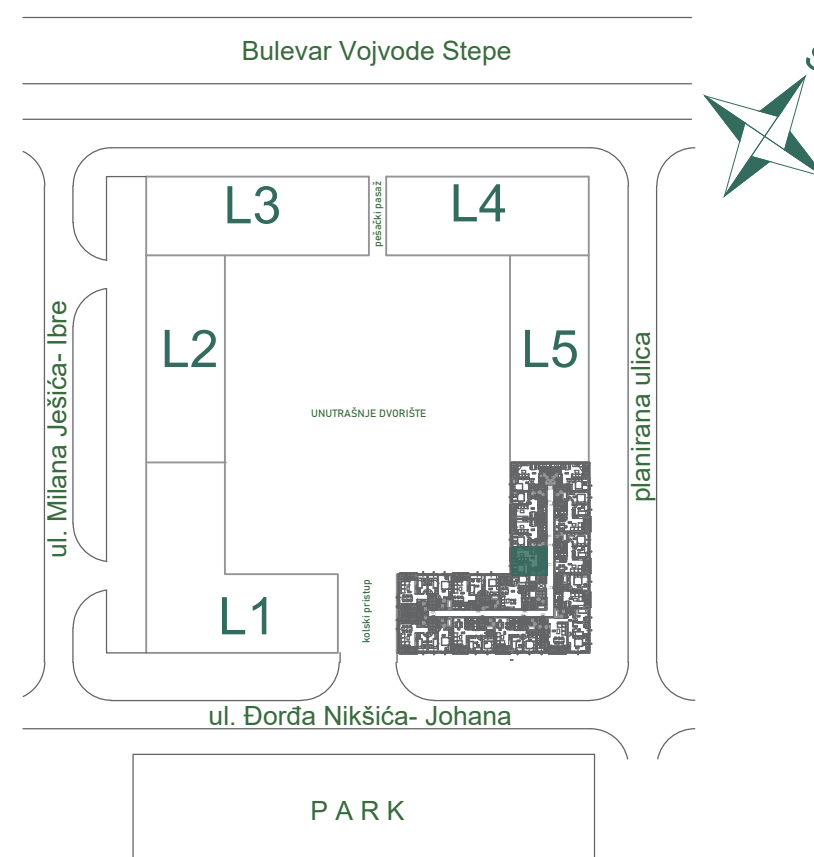

3D PRIKAZ STANA

SITUACIONI PLAN

ZGRADA

L6

STAN

6.1

SOBNOST

DVOSOBAN

SPRATOVI

**I, II, III,
IV, V, VI**

POVRŠINA

36,08 m²

PARKNOVI
RESIDENCE