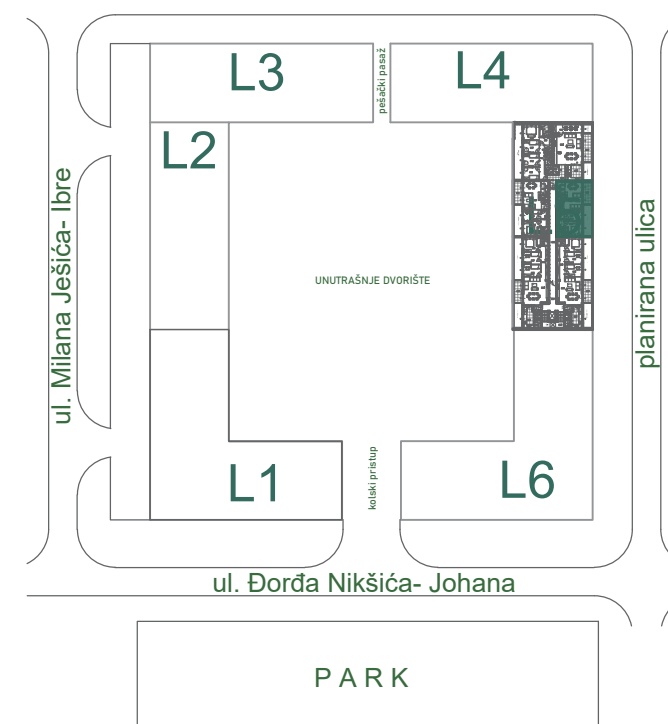

OSNOVA STANA

3D PRIKAZ STANA

ZGRADA

L5

STAN

5.64

SOBNOST
TROSOBAN

SPRATOVI
VII
(PENTHOUSE)

POVRŠINA

62,46 m²

POVRŠINE

Broj	Prostorija	Površina	Redukovana površina (m ²)
01	Predsooblje	2,41	2,41
02	Dnevni boravak	19,61	19,61
03	Kuhinja	4,40	4,33
04	Ostava	1,43	1,39
05	Degažman	4,92	4,92
06	Kupatilo	3,91	3,79
07	Soba	8,32	8,32
08	Soba	9,30	9,30
09	Terasa	8,39	8,39
NETO		62,46 m ²	62,46 m ²

SITUACIONI PLAN

Bulevar Vojvode Stepe

PARKNOVI
RESIDENCE