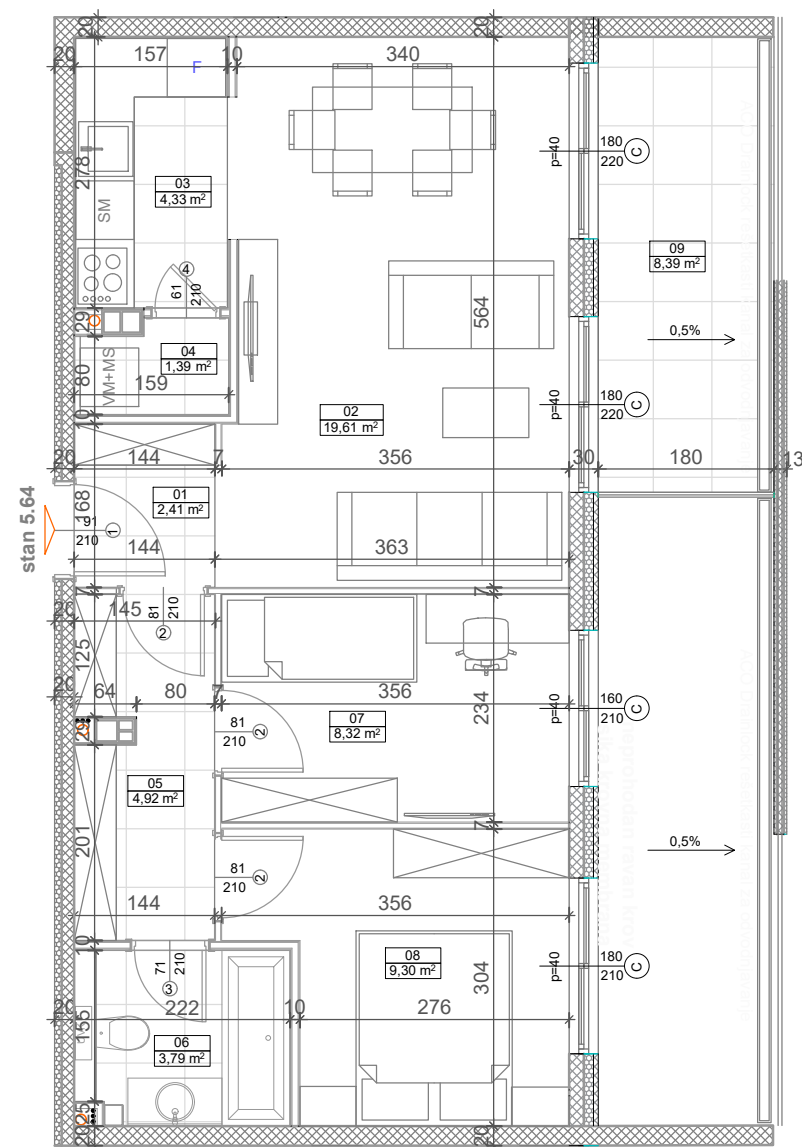

OSNOVA STANA

3D PRIKAZ STANA

ZGRADA

L5

STAN

5.64

SOBNOST
TROSOBAN

SPRATOVI
VII
(PENTHOUSE)

POVRŠINA

62,46 m²

POVRŠINE

Broj	Prostorija	Površina	Redukovana površina (m ²)
01	Predsooblje	2,41	2,41
02	Dnevni boravak	19,61	19,61
03	Kuhinja	4,40	4,33
04	Ostava	1,43	1,39
05	Degažman	4,92	4,92
06	Kupatilo	3,91	3,79
07	Soba	8,32	8,32
08	Soba	9,30	9,30
09	Terasa	8,39	8,39
NETO		62,46 m ²	62,46 m ²