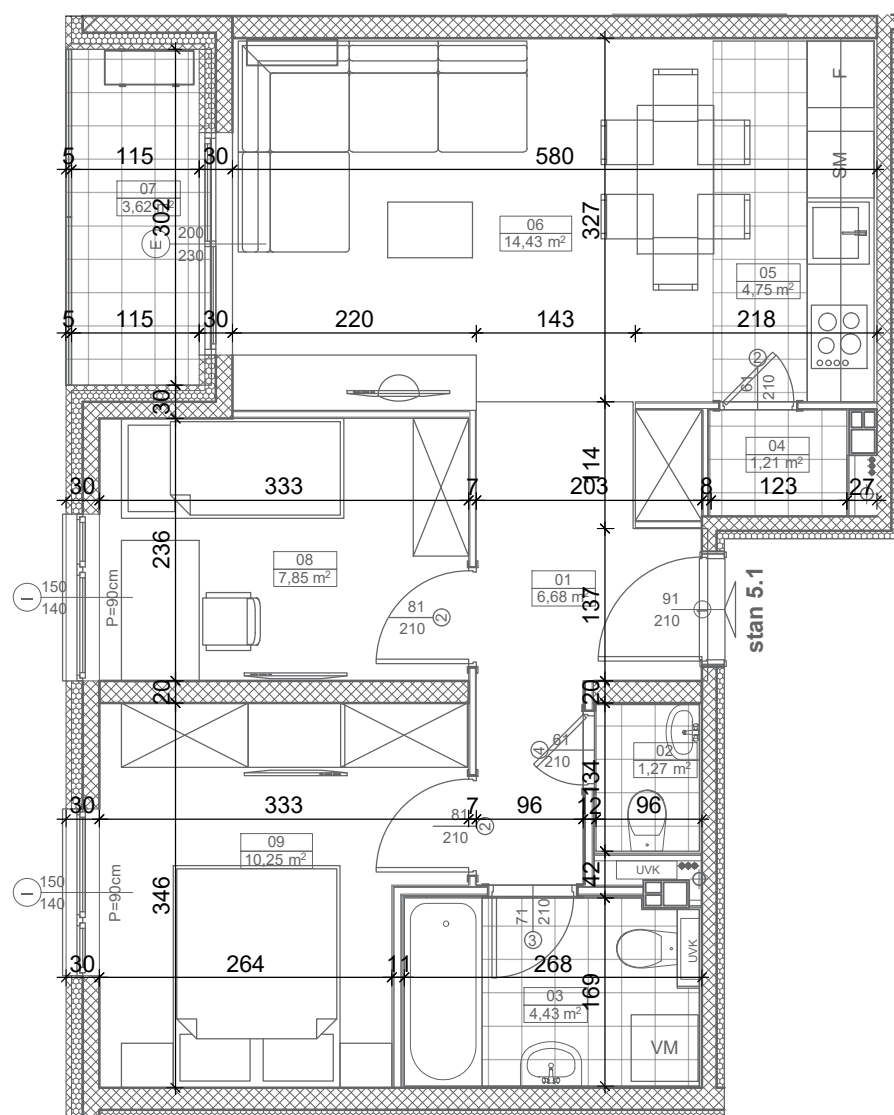

OSNOVA STANA

3D PRIKAZ STANA

ZGRADA

L5

STAN

5.1

SOBNOST
TROSOBAN

SPRATOVI
**I, II, III,
IV, V, VI**

POVRŠINA

54,49 m²

POVRŠINE

Broj	Prostorija	Površina	Redukovana površina (m2)
01	Predsoblje	6,68	6,68
02	Toalet	1,27	1,27
03	Kupatilo	4,56	4,43
04	Ostava	1,21	1,21
05	Kuhinja	4,83	4,75
06	Dnevni boravak	14,43	14,43
07	Lođa	3,62	3,62
08	Soba	7,85	7,85
09	Soba	10,25	10,25
NETO		54,70 m²	54,49 m²