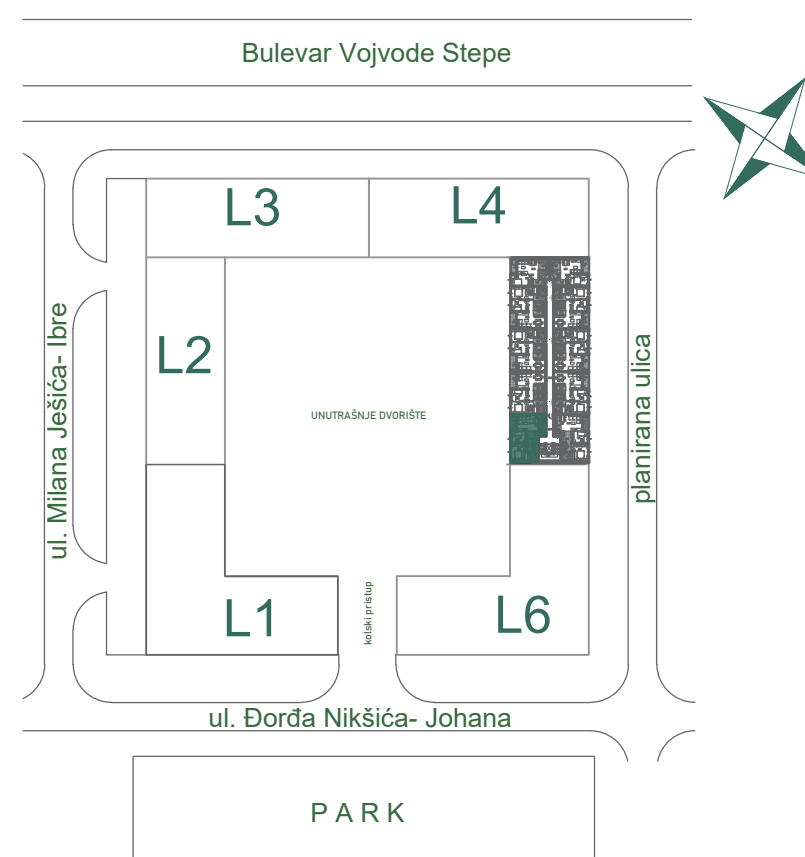

SITUACIONI PLAN