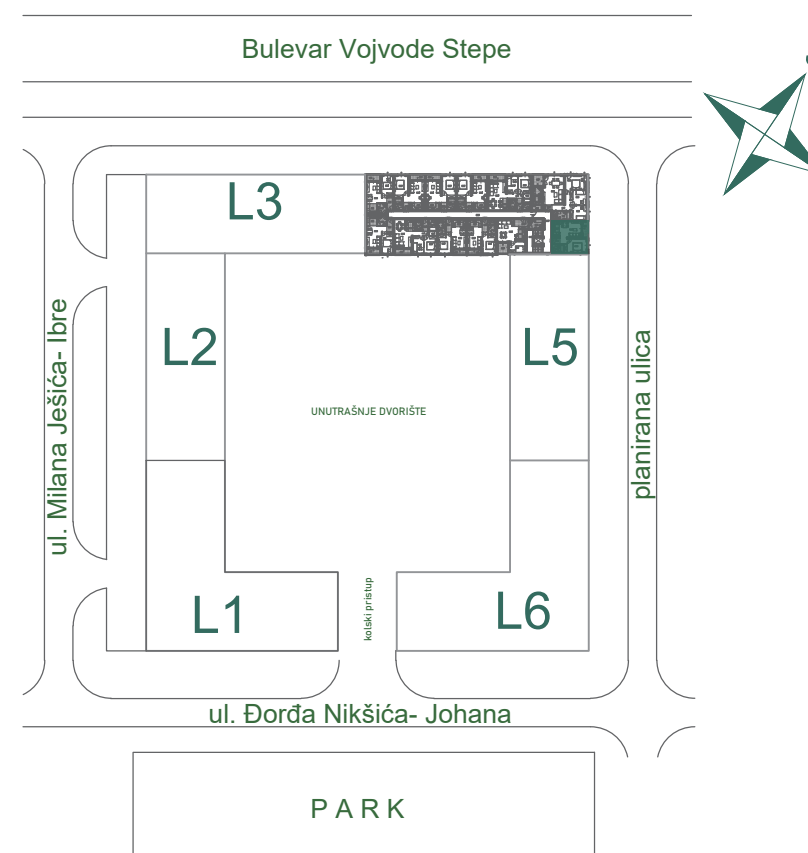

3D PRIKAZ STANA

SITUACIONI PLAN

ZGRADA

L4

STAN

4.12

SOBNOST

DVOSOBAN

SPRATOVI

**I, II, III,
IV, V, VI**

POVRŠINA

42,26 m²

PARKNOVI
RESIDENCE