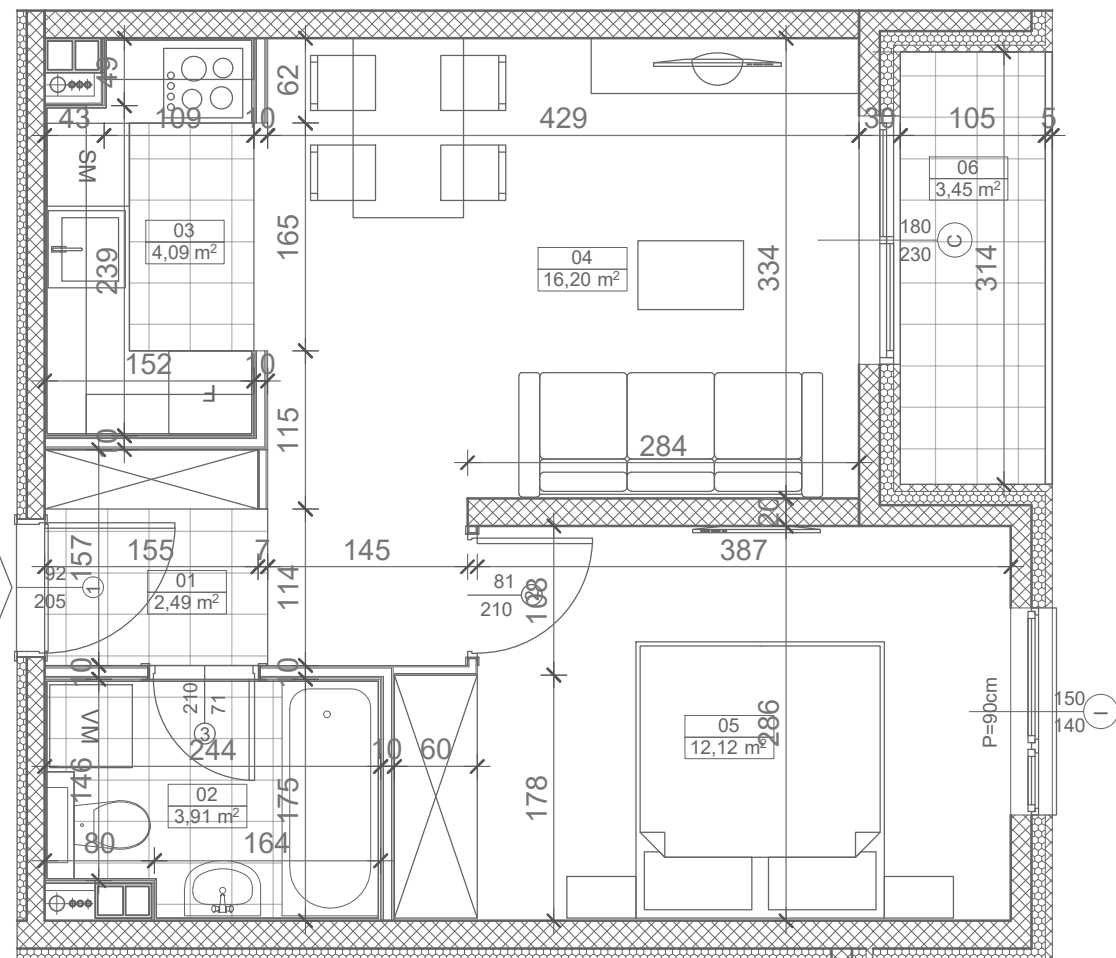

OSNOVA STANA

POVRŠINE

Broj	Prostorija	Površina	Redukovana površina (m ²)
01	Predsooblje	2,49	2,49
02	Kupatilo	4,03	3,91
03	Kuhinja	4,15	4,09
04	Dnevni boravak	16,20	16,20
05	Spavaća soba	12,12	12,12
06	Lođa	3,45	3,45
NETO		42,44 m ²	42,26 m ²

3D PRIKAZ STANA

SITUACIONI PLAN

ZGRADA

L4

STAN

4.12

SOBNOST

DVOSOBAN

SPRATOVI

**I, II, III,
IV, V, VI**

POVRŠINA

42,26 m²

PARKNOVI
RESIDENCE