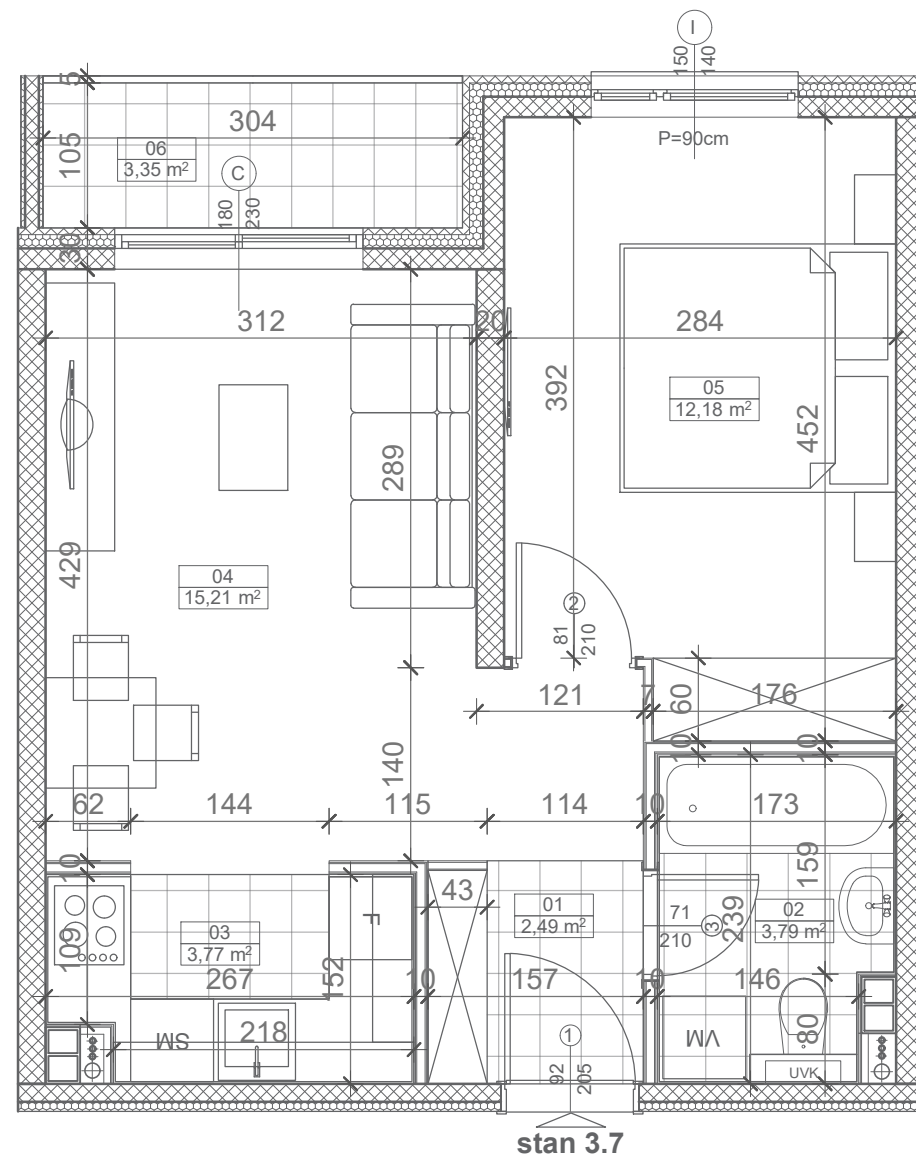

OSNOVA STANA

POVRŠINE

Broj	Prostorija	Površina	Redukovana površina (m ²)
01	Predsjoblje	2,49	2,49
02	Kupatilo	3,91	3,79
03	Kuhinja	3,83	3,77
04	Dnevni boravak	15,21	15,21
05	Spavaća soba	12,18	12,18
06	Lođa	3,35	3,35
NETO		40,97 m ²	40,79 m ²

3D PRIKAZ STANA

SITUACIONI PLAN

ZGRADA

L3

STAN

3.7

SOBNOST

DVOSOBAN

SPRATOVI

**I, II, III,
IV, V, VI**

POVRŠINA

40,79 m²

PARKNOVI
RESIDENCE