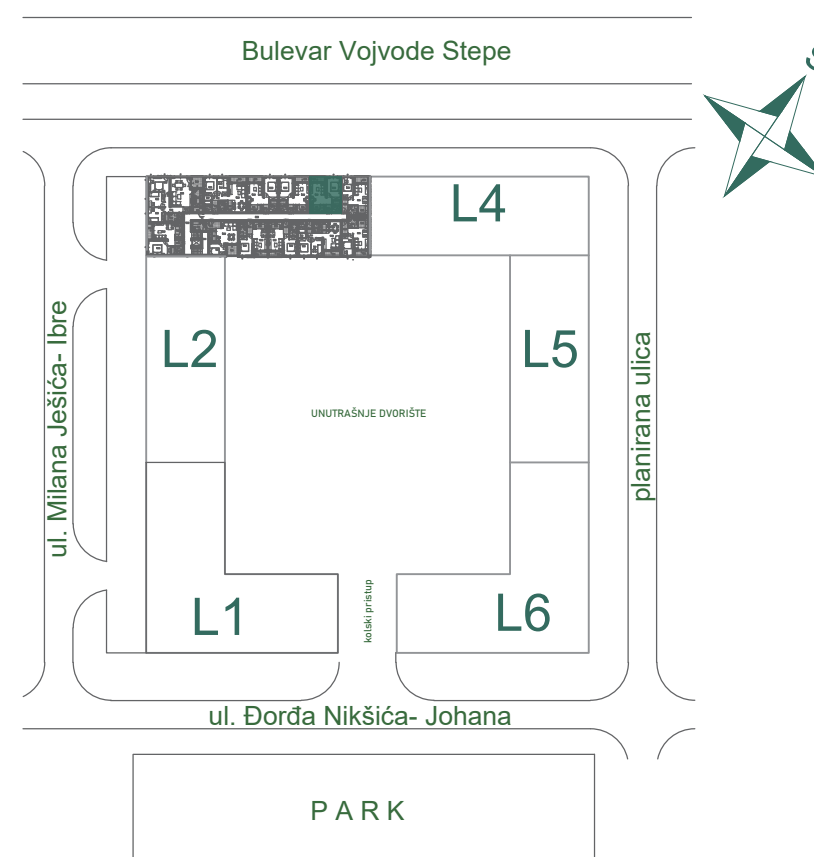

3D PRIKAZ STANA

SITUACIONI PLAN

ZGRADA

L3

STAN

3.7

SOBNOST

DVOSOBAN

SPRATOVI

**I, II, III,
IV, V, VI**

POVRŠINA

40,79 m²

PARKNOVI
RESIDENCE