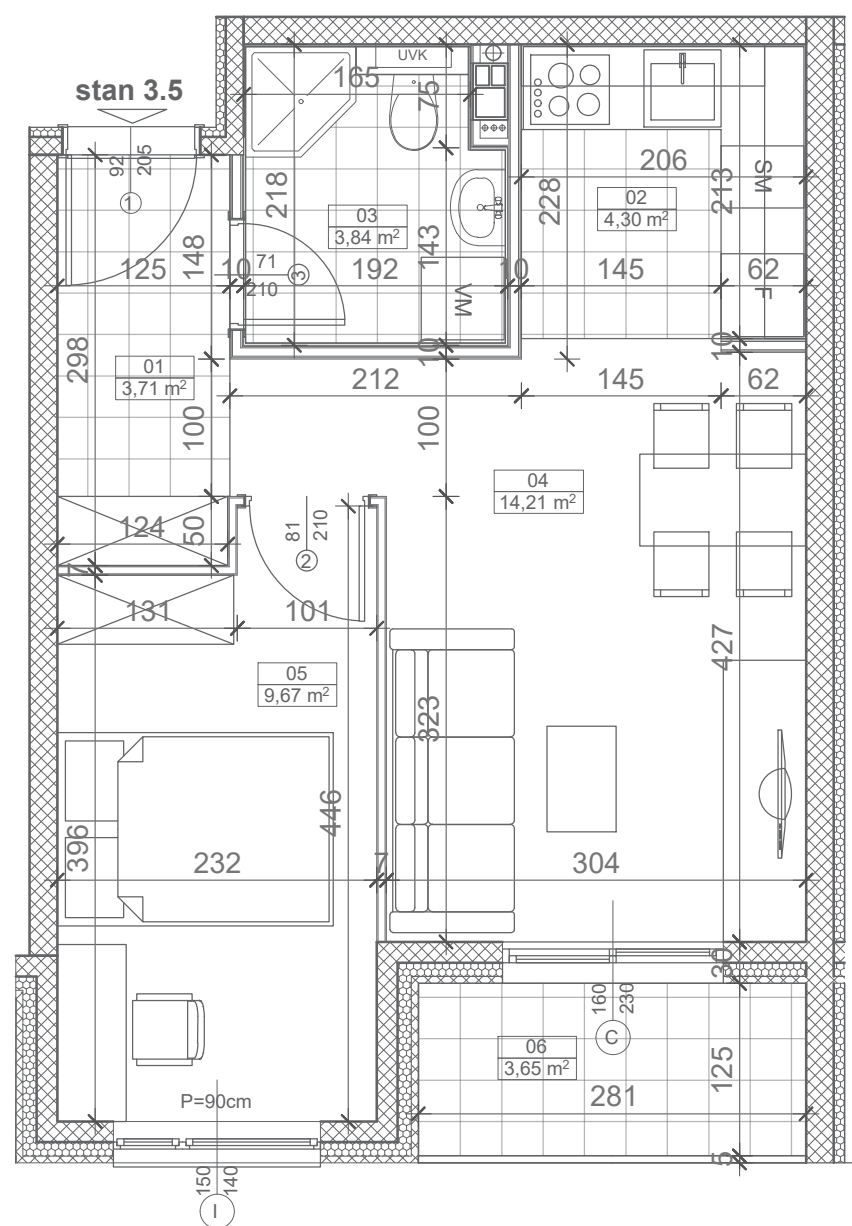

OSNOVA STANA

POVRŠINE

Broj	Prostorija	Površina	Redukovana površina (m2)
01	Predsooblje	3,71	3,71
02	Kuhinja	4,37	4,30
03	Kupatilo	3,96	3,84
04	Dnevni boravak	14,21	14,21
05	Soba	9,67	9,67
06	Lođa	3,65	3,65
NETO		39,57 m ²	39,38 m ²

3D PRIKAZ STANA

SITUACIONI PLAN

ZGRADA

L3

STAN

3.5

SOBNOST
DVOSOBAN

SPRATOVI
**I, II, III,
IV, V, VI**

POVRŠINA

39,38 m²

PARKNOVI
RESIDENCE