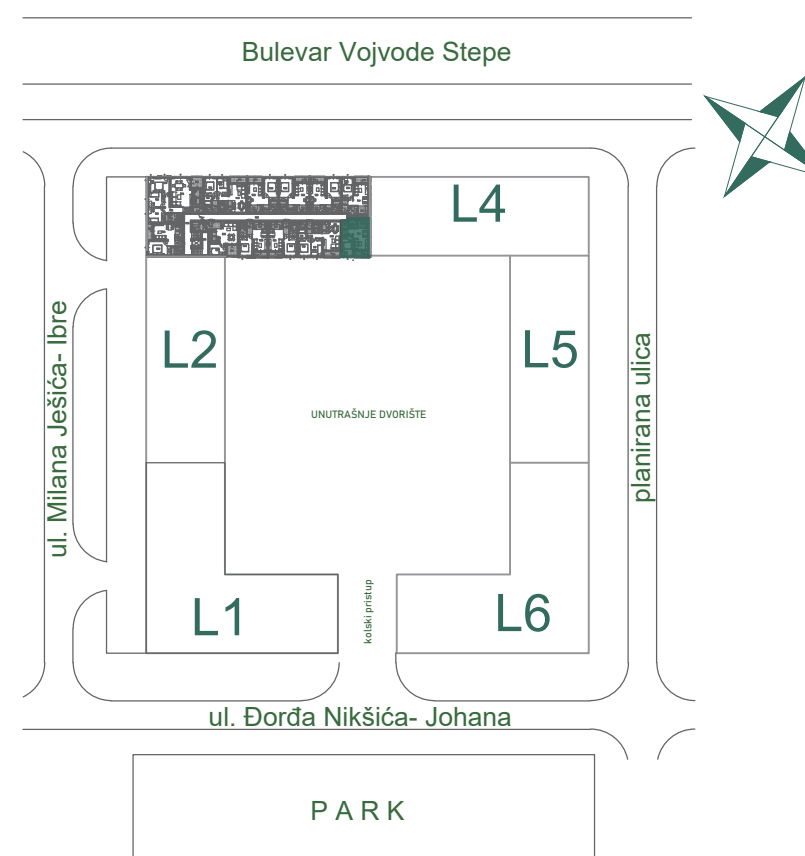

3D PRIKAZ STANA

SITUACIONI PLAN

ZGRADA

L3

STAN

3.5

SOBNOST
DVOSOBAN

SPRATOVI
**I, II, III,
IV, V, VI**

POVRŠINA

39,38 m²

PARKNOVI
RESIDENCE