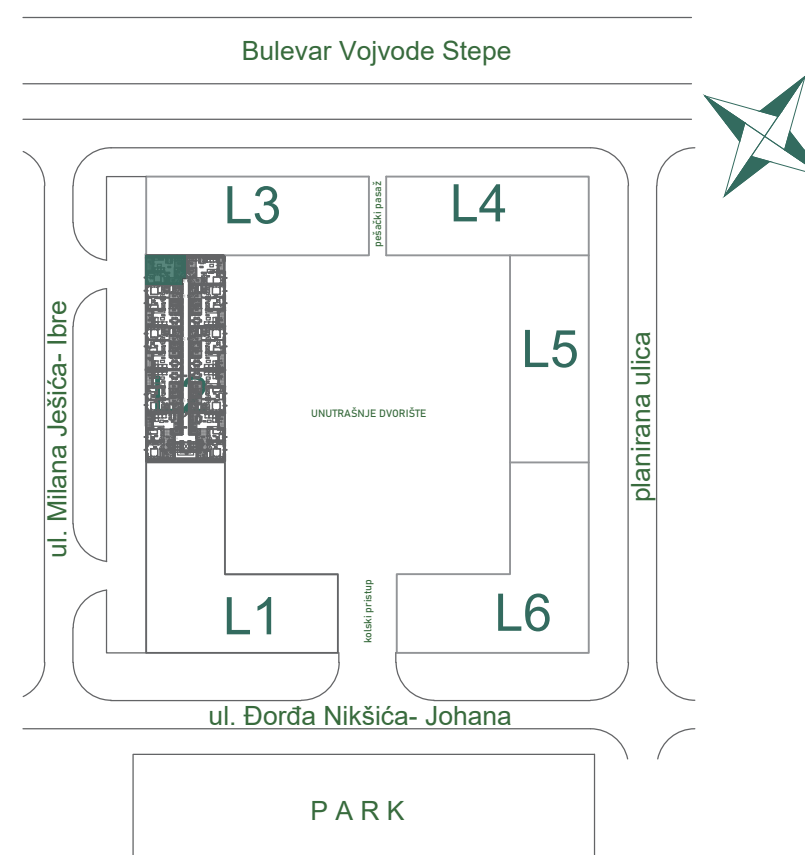

3D PRIKAZ STANA

SITUACIONI PLAN

ZGRADA

L2

STAN

2.6

SOBNOST

DVOSOBAN

SPRATOVI

**I, II, III,
IV, V, VI**

POVRŠINA

39,36 m²

PARKNOVI
RESIDENCE