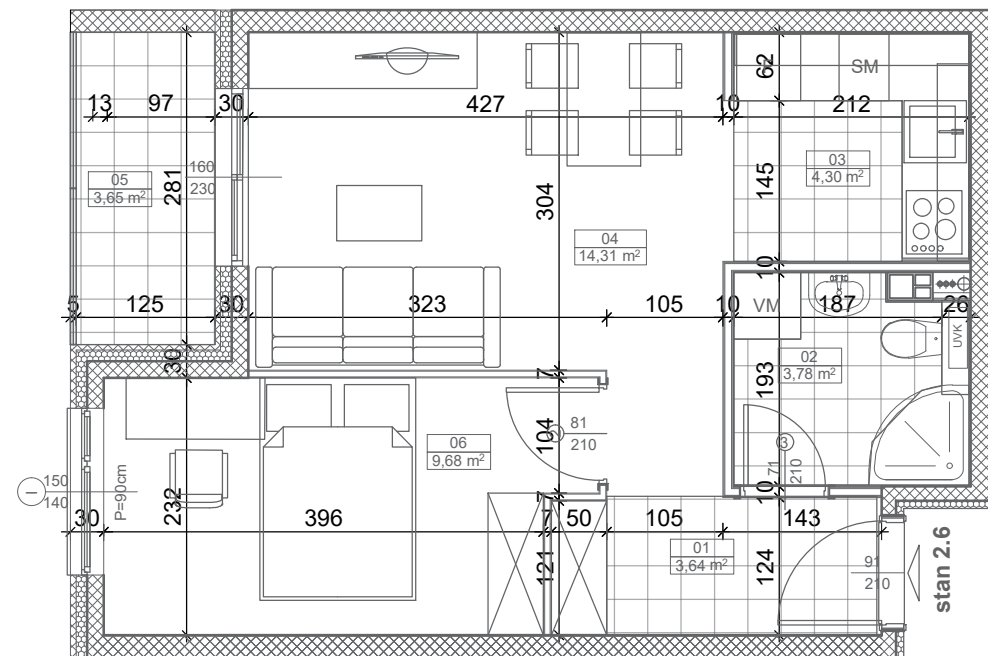

OSNOVA STANA

POVRŠINE

Broj	Prostorija	Površina	Redukovana površina (m ²)
01	Predsooblje	3,64	3,64
02	Kupatilo	3,89	3,78
03	Kuhinja	4,37	4,30
04	Dnevni boravak	14,31	14,31
05	Lođa	3,65	3,65
06	Soba	9,68	9,68
NETO		39,54 m ²	39,36 m ²

3D PRIKAZ STANA

SITUACIONI PLAN

ZGRADA

L2

STAN

2.6

SOBNOST

DVOSOBAN

SPRATOVI

**I, II, III,
IV, V, VI**

POVRŠINA

39,36 m²

PARKNOVI
RESIDENCE