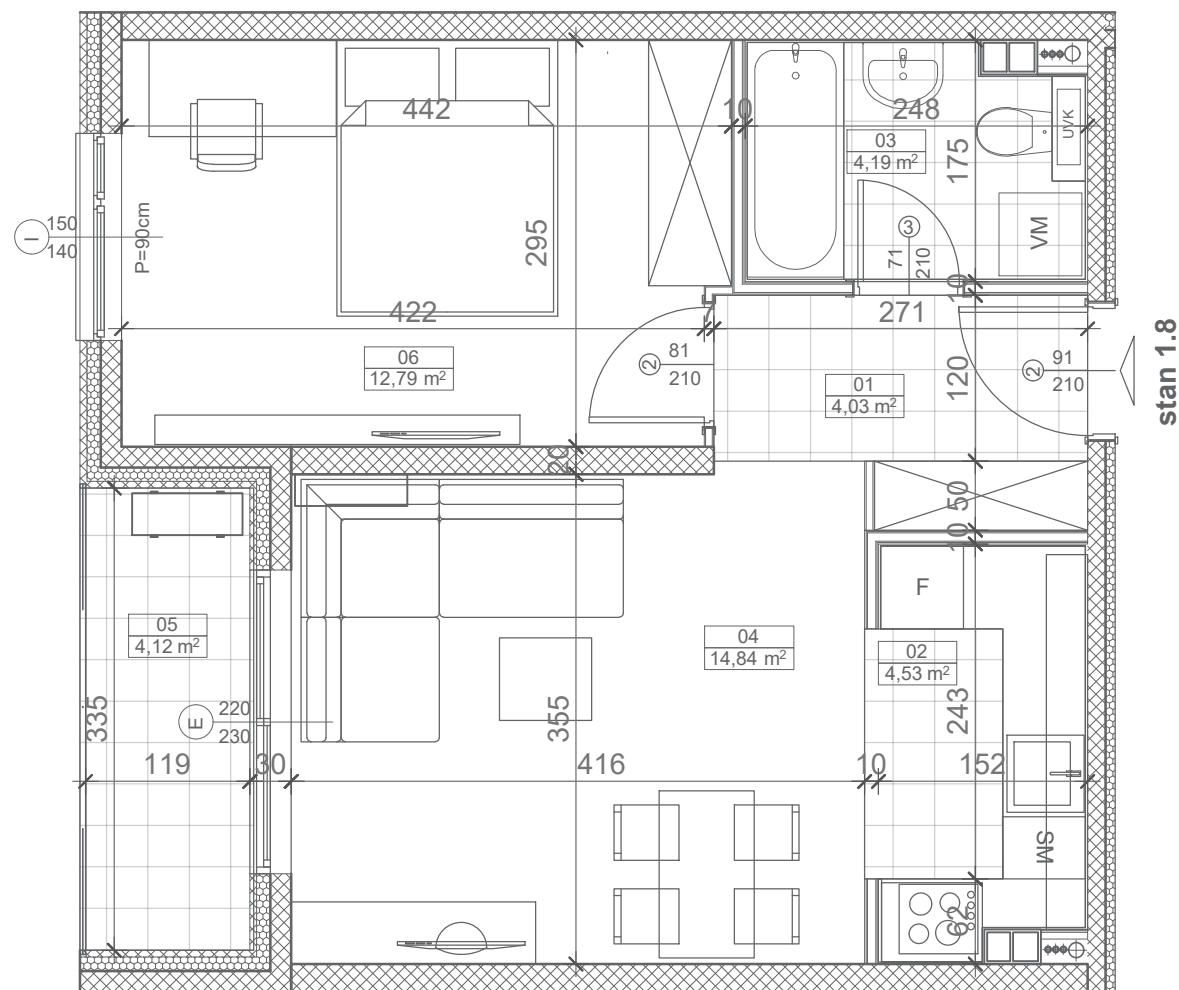

OSNOVA STANA

stan 1.8

3D PRIKAZ STANA

SITUACIONI PLAN

POVRŠINE

Broj	Prostorija	Površina	Redukovana površina (m ²)
01	Predsoblje	4,03	4,03
02	Kuhinja	4,60	4,53
03	Kupatilo	4,32	4,19
04	Dnevni boravak	14,84	14,84
05	Lođa	4,12	4,12
06	Soba	12,79	12,79
NETO		44,70 m ²	44,50 m ²

ZGRADA

L1

STAN

1.8

SOBNOST

DVOSOBAN

SPRATOVI

I, II, III,

IV, V, VI

POVRŠINA

44,50 m²

PARKNOVI
RESIDENCE