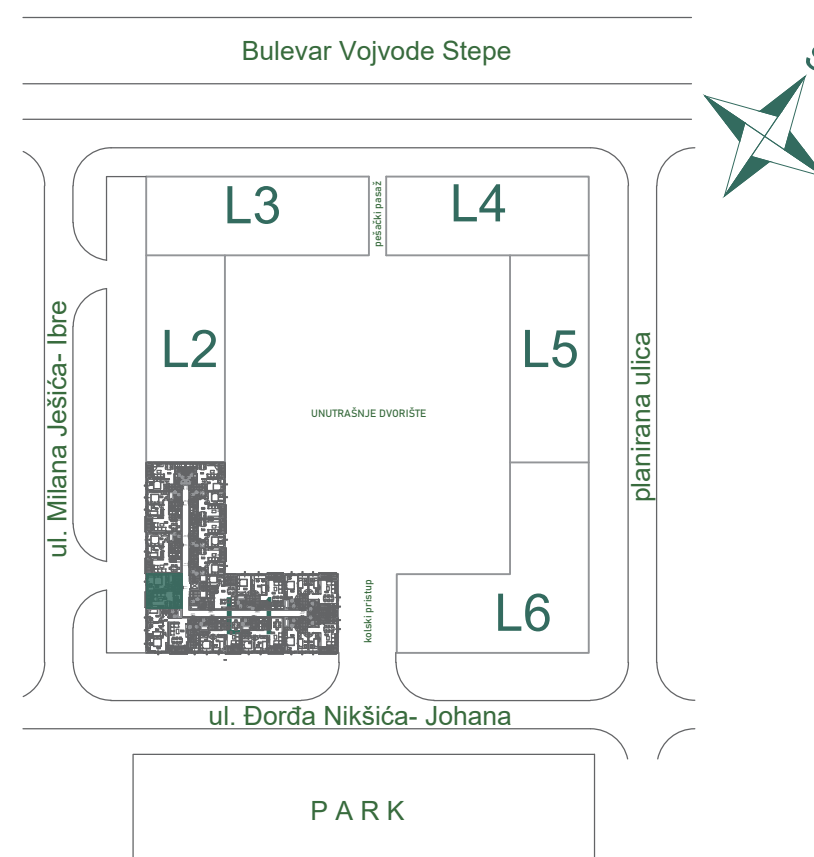

OSNOVA STANA

stan 1.8

3D PRIKAZ STANA

SITUACIONI PLAN

POVRŠINE

Broj	Prostorija	Površina	Redukovana površina (m ²)
01	Predsoblje	4,03	4,03
02	Kuhinja	4,60	4,53
03	Kupatilo	4,32	4,19
04	Dnevni boravak	14,84	14,84
05	Lođa	4,12	4,12
06	Soba	12,79	12,79
NETO		44,70 m ²	44,50 m ²

ZGRADA

L1

STAN

1.8

SOBNOST

DVOSOBAN

SPRATOVI

I, II, III,

IV, V, VI

POVRŠINA

44,50 m²

PARKNOVI
RESIDENCE