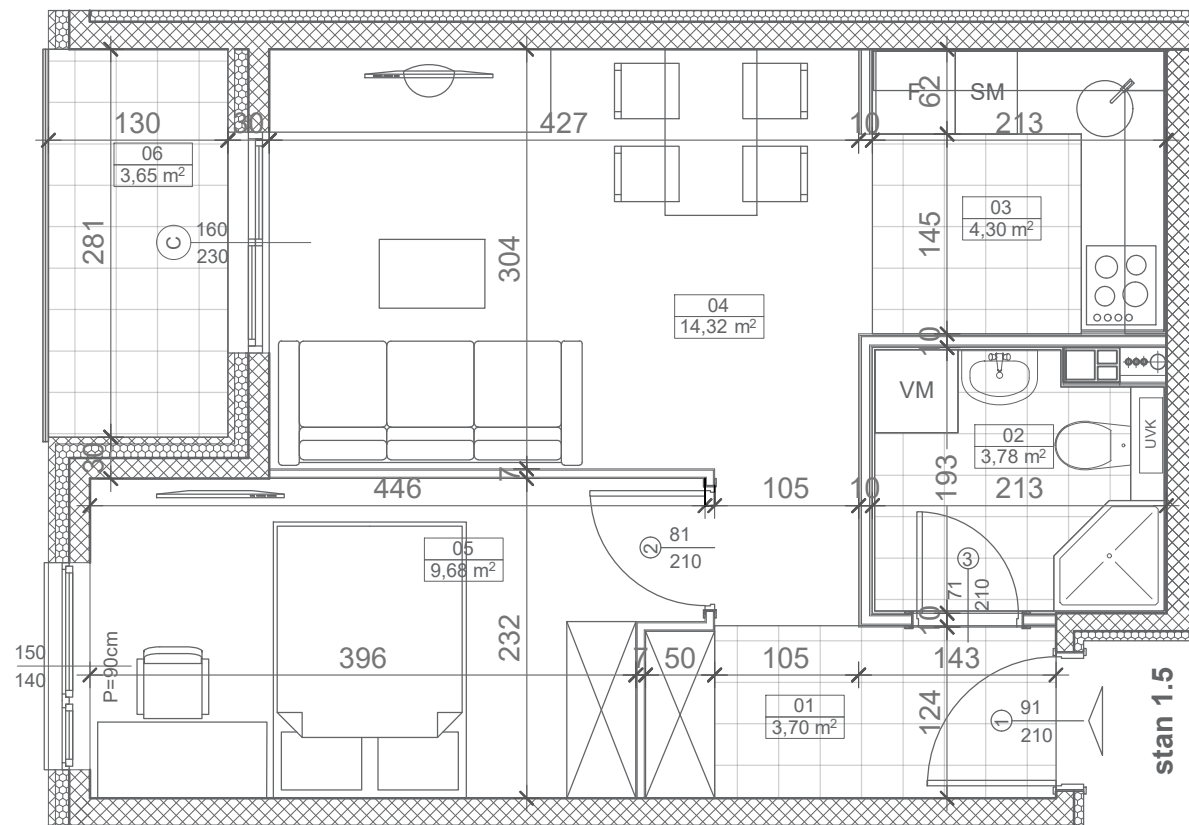

OSNOVA STANA

3D PRIKAZ STANA

ZGRADA

L1

STAN

1.5

SOBNOST

DVOSOBAN

SPRATOVI

**I, II, III,
IV, V, VI**

POVRŠINA

39,43 m²

POVRŠINE

Broj	Prostorija	Površina	Redukovana površina (m ²)
01	Predsooblje	3,70	3,70
02	Kupatilo	3,89	3,78
03	Kuhinja	4,37	4,30
04	Dnevni boravak	14,32	14,32
05	Soba	9,68	9,68
06	Lođa	3,65	3,65
NETO		39,61 m ²	39,43 m ²