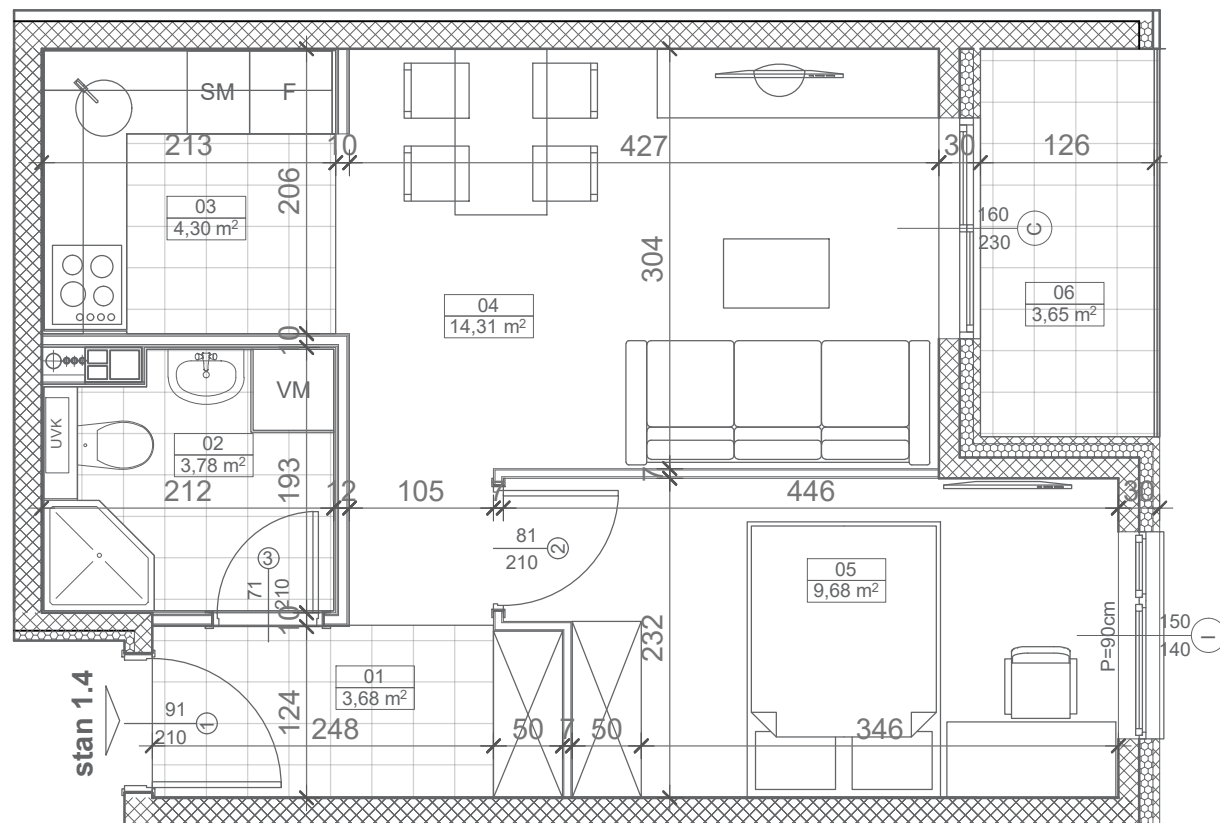

OSNOVA STANA

3D PRIKAZ STANA

ZGRADA

L1

STAN

1.4

SOBNOST

DVOSOBAN

SPRATOVI

**I, II, III,
IV, V, VI**

POVRŠINA

39,40 m²

POVRŠINE

Broj	Prostorija	Površina	Redukovana površina (m ²)
01	Predsoblje	3,68	3,68
02	Kupatilo	3,89	3,78
03	Kuhinja	4,37	4,30
04	Dnevni boravak	14,31	14,31
05	Soba	9,68	9,68
06	Lođa	3,65	3,65
NETO		39,58 m²	39,40 m²