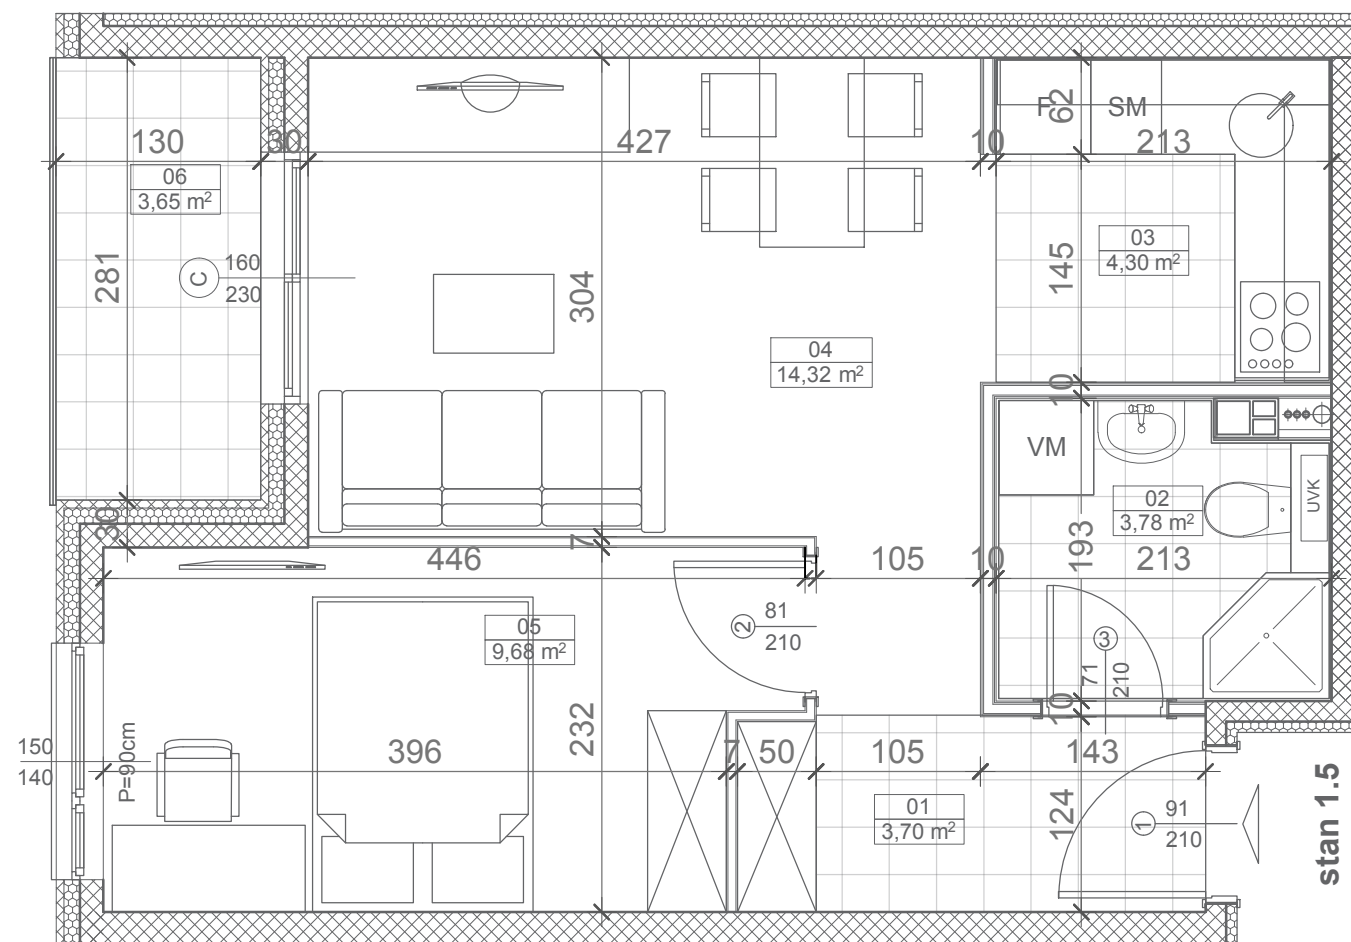

LAMELA I

ugao ul. Milana Ješića Ibri bb
i Đorđa Nikšića Johana, Novi Sad

STAN 1.5 na I, II, III, IV, V, VI spratu
jednoiposobni stan

PARK NOVI
Novi Sad

LAMELA I
STAN 1.5

L1 STAN 1.5

Broj	Naziv prostorije	Povrsina (m ²)	Redukovana površina (m ²)	Obrada poda
01	Predsooblje	3,70	3,70	Keramika
02	Kupatilo	3,89	3,78	Keramika
03	Kuhinja	4,37	4,30	Keramika
04	Dnevni boravak	14,32	14,32	Parket
05	Soba	9,68	9,68	Parket
06	Lođa	3,65	3,65	Keramika
		39,61 m²	39,43 m²	

POLOŽAJ STANA U ZGRADI

ulica Đorđa Nikšića Johana
PARK

P A R K