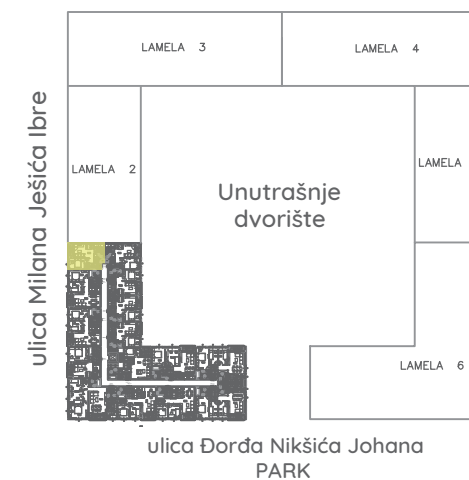

LAMELA I

ugao ul. Milana Ješića Ibri bb
i Đorđa Nikšića Johana, Novi Sad

STAN 1.5 na I, II, III, IV, V, VI spratu
jednoiposobni stan

PARK NOVI
Novi Sad

LAMELA I
STAN 1.5

L1 STAN 1.5

Broj	Naziv prostorije	Povrsina (m ²)	Redukovana površina (m ²)	Obrada poda
01	Predsooblje	3,70	3,70	Keramika
02	Kupatilo	3,89	3,78	Keramika
03	Kuhinja	4,37	4,30	Keramika
04	Dnevni boravak	14,32	14,32	Parket
05	Soba	9,68	9,68	Parket
06	Lođa	3,65	3,65	Keramika
		39,61 m²	39,43 m²	

POLOŽAJ STANA U ZGRADI

ulica Đorđa Nikšića Johana
PARK

P A R K