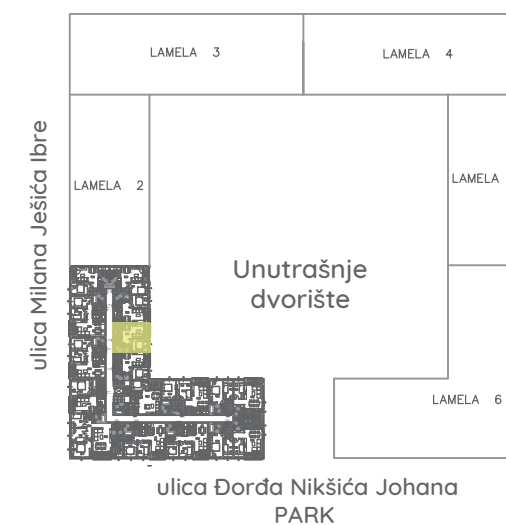

LAMELA I

ugao ul. Milana Ješića Ibrić bb
i Đorđa Nikšića Johana, Novi Sad

STAN 1.2 na I, II, III, IV, V, VI spratu
jednoiposoban

PARK NOVI
Novi Sad

LAMELA I
STAN 1.2

L1 STAN 1.2

Broj	Naziv prostorije	Povrsina (m ²)	Redukovana površina (m ²)	Obrada poda
01	Predsoblje	2,40	2,40	Keramika
02	Kupatilo	3,91	3,79	Keramika
03	Kuhinja	3,35	3,30	Keramika
04	Dnevni boravak	14,63	14,63	Parquet
05	Soba	9,62	9,62	Parquet
06	Lođa	3,11	3,11	Keramika
		37,02 m²	36,85 m²	

POLOŽAJ STANA U ZGRADI

P A R K