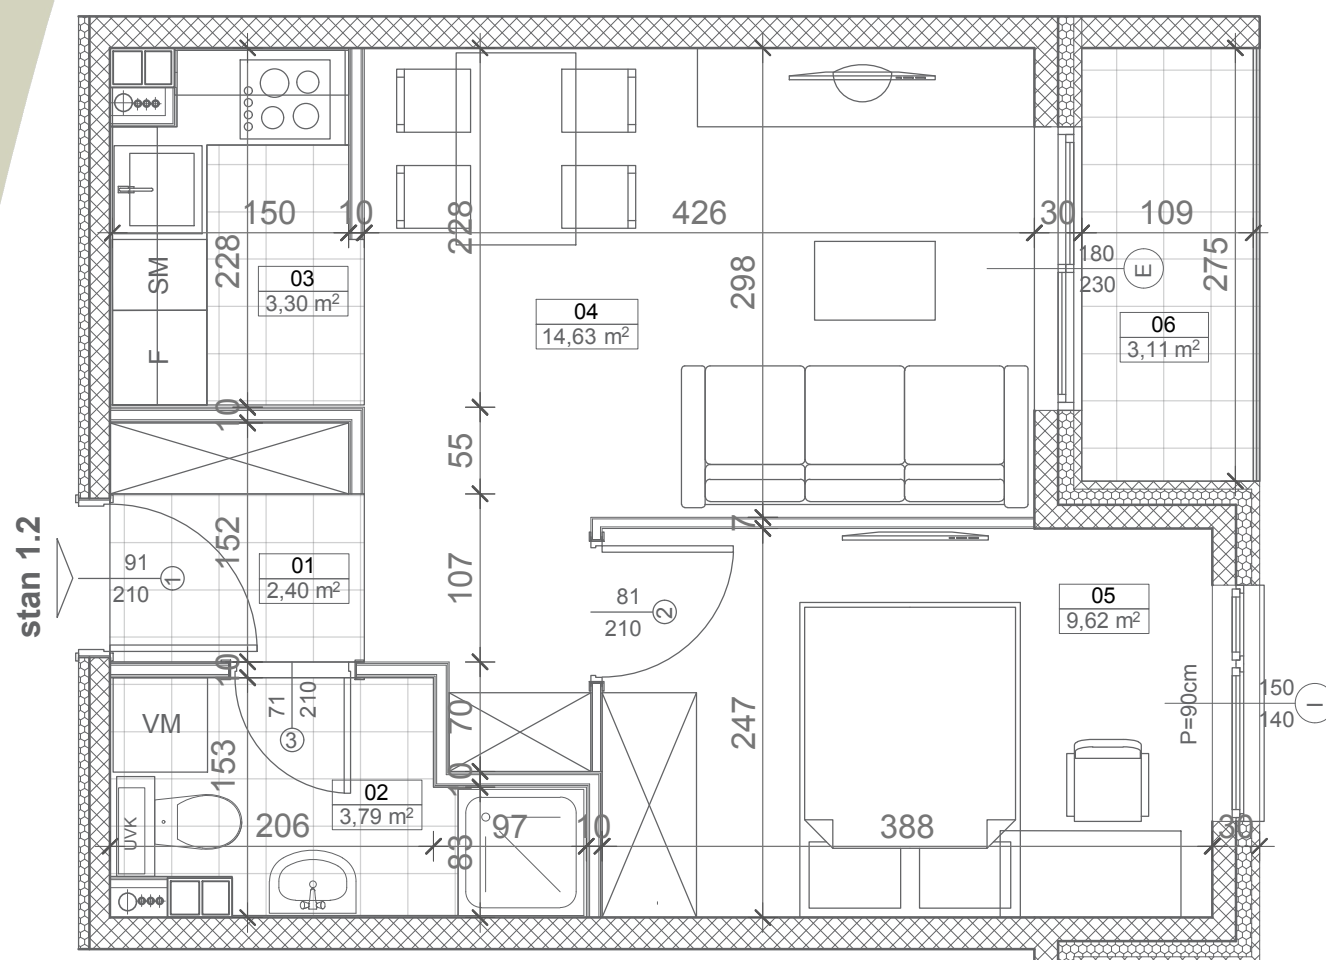

LAMELA I

ugao ul. Milana Ješića Ibrić bb
i Đorđa Nikšića Johana, Novi Sad

STAN 1.2 na I, II, III, IV, V, VI spratu
jednoiposoban

PARK NOVI
Novi Sad

LAMELA I
STAN 1.2

L1 STAN 1.2

Broj	Naziv prostorije	Povrsina (m ²)	Redukovana površina (m ²)	Obrada poda
01	Predsoblje	2,40	2,40	Keramika
02	Kupatilo	3,91	3,79	Keramika
03	Kuhinja	3,35	3,30	Keramika
04	Dnevni boravak	14,63	14,63	Parquet
05	Soba	9,62	9,62	Parquet
06	Lođa	3,11	3,11	Keramika
		37,02 m²	36,85 m²	

POLOŽAJ STANA U ZGRADI

P A R K